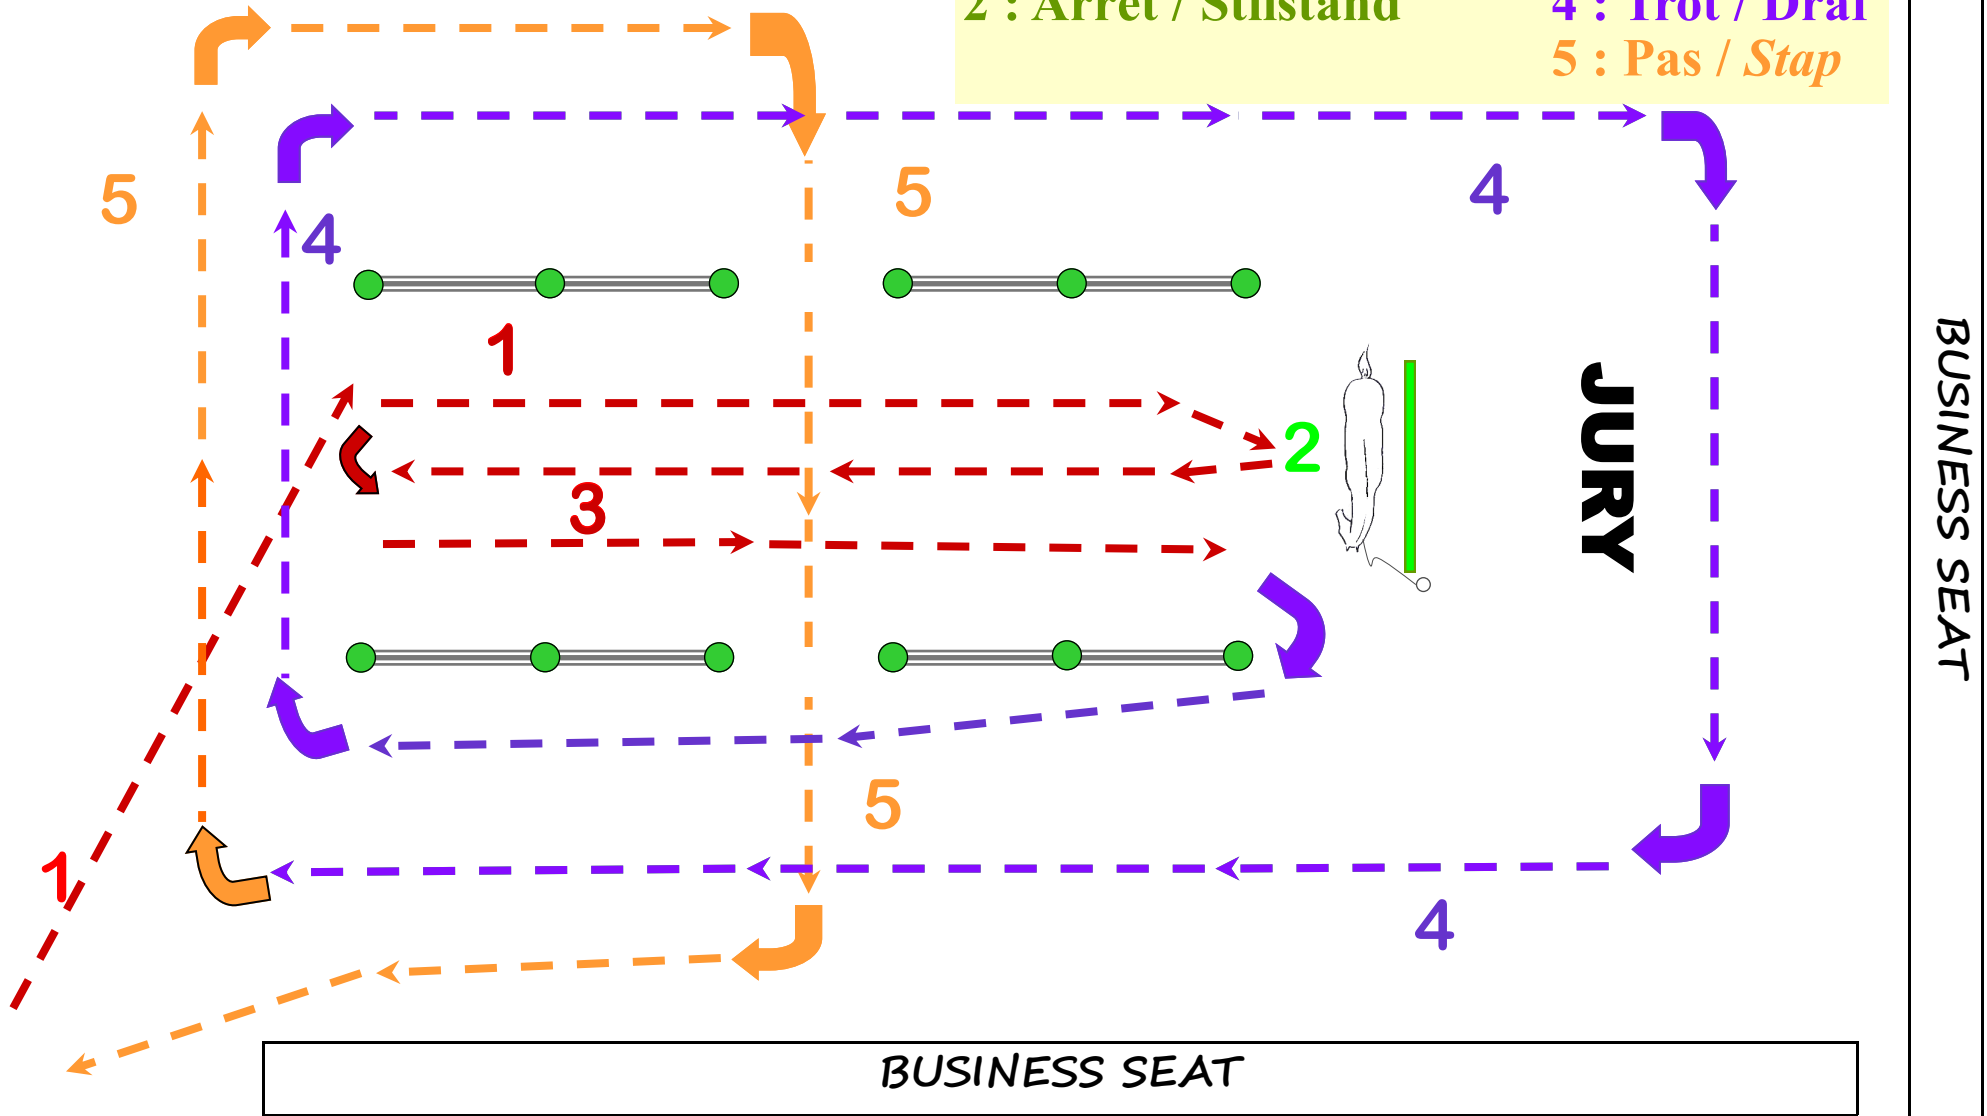

The **SBS**
INTERNATIONAL
SELECTION
SHOW

5 - 6 - 7 March 2021

Gesves | Belgium

www.sbsnet.be

Interreg
France-Wallonie-Vlaanderen
EQWOS

1 : Pas / *Stap*
2 : Arrêt / *Stilstand*

3 : Pas / *Stap*
4 : Trot / *Draf*
5 : Pas / *Stap*

TRIBUNES